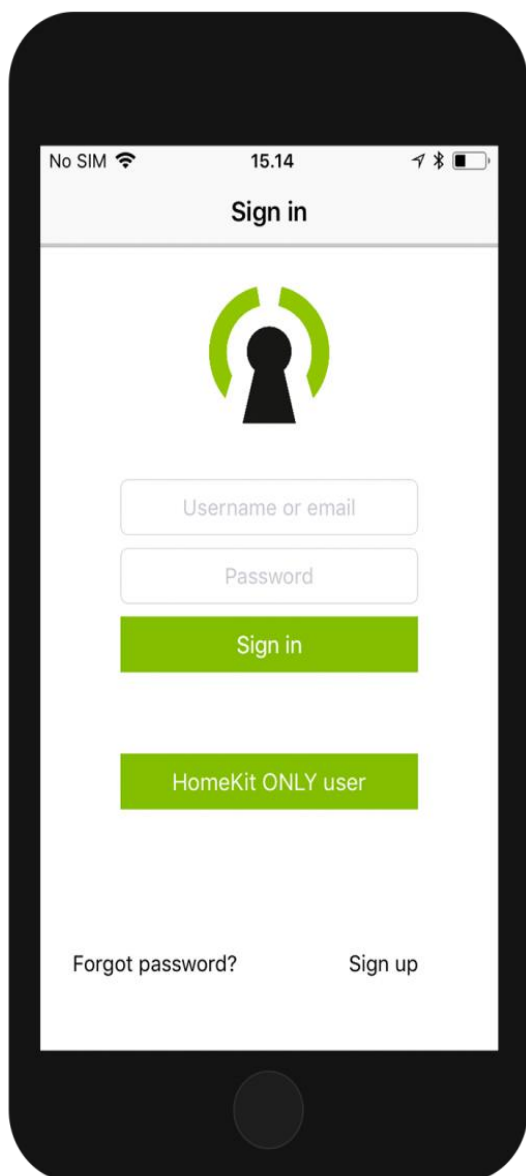

**CONTROL DE ACCESO A VIVIENDA
DANALOCK**

**CONTROL ACCESO A
VIVIENDA DANALOCK**

www.efintegra.es

d.vandercappel@efintegra.es

01/01/2019

Danalock v3

Cerradura inteligente para utilizar con su smartphone para abrir y cerrar puertas. Cerradura Bluetooth controlable con ambas tecnologías, permite apertura/cierre automático basado en GPS y cierre automático después de llegar a casa. Asistencia de bloqueo motorizada con Twist Assist. Fácil personalización y administración de huéspedes con 3 niveles de acceso diferenciados.

¡Y todo sin cuotas!!

Airbnb

El servicio de reservas de **Airbnb** está completamente integrado en la aplicación Danalock.

Envíe claves virtuales altamente cifradas a los inquilinos directamente desde la aplicación Danalock. Las llaves solo son válidas en el período de alquiler. Ofrezca a los inquilinos un fácil acceso usando sus teléfonos inteligentes. Controle todo el uso de la cerradura al instante

Nest

La 'App' de la cerradura domótica Danalock, dispone de un icono para integrarlo con el ecosistema Nest. Al presionar el ícono "Nest" se abre el sitio web de Nest, donde puedes iniciar sesión para integrar tu Danalock con tus dispositivos Nest.

Harmony

Conectar tu cerradura domótica Danalock V3 con un sistema de domótica basado en los controladores Harmony es tan fácil como seguir un asistente.

La App

Módulo de apertura portal

El Danalock Universal Module V3 es la solución perfecta para controlar dispositivos electrónicos como puertas de garaje y cerraduras electrónicas con su teléfono inteligente.