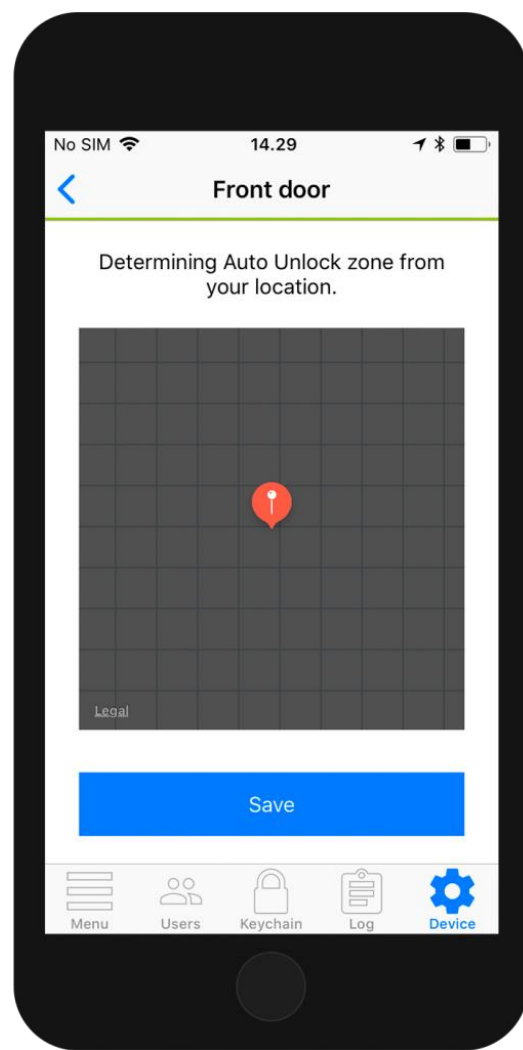

**CONTROL DE ACCESO A VIVIENDA
DANALOCK**

**CONTROL ACCESO A
VIVIENDA DANALOCK**

www.efintegra.es

d.vandercappel@efintegra.es

01/01/2019

Danalock v3

Cerradura inteligente para utilizar con su smartphone para abrir y cerrar puertas. Cerradura Bluetooth controlable con ambas tecnologías, permite apertura/cierre automático basado en GPS y cierre automático después de llegar a casa. Asistencia de bloqueo motorizada con Twist Assist. Fácil personalización y administración de huéspedes con 3 niveles de acceso diferenciados.

Nest

La 'App' de la cerradura domótica Danalock, dispone de un icono para integrarlo con el ecosistema Nest. Al presionar el ícono "Nest" se abre el sitio web de Nest, donde puedes iniciar sesión para integrar tu Danalock con tus dispositivos Nest.

Harmony

Conectar tu cerradura domótica Danalock V3 con un sistema de domótica basado en los controladores Harmony es tan fácil como seguir un asistente.

La App

Módulo de apertura portal

El Danalock Universal Module V3 es la solución perfecta para controlar dispositivos electrónicos como puertas de garaje y cerraduras electrónicas con su teléfono inteligente.