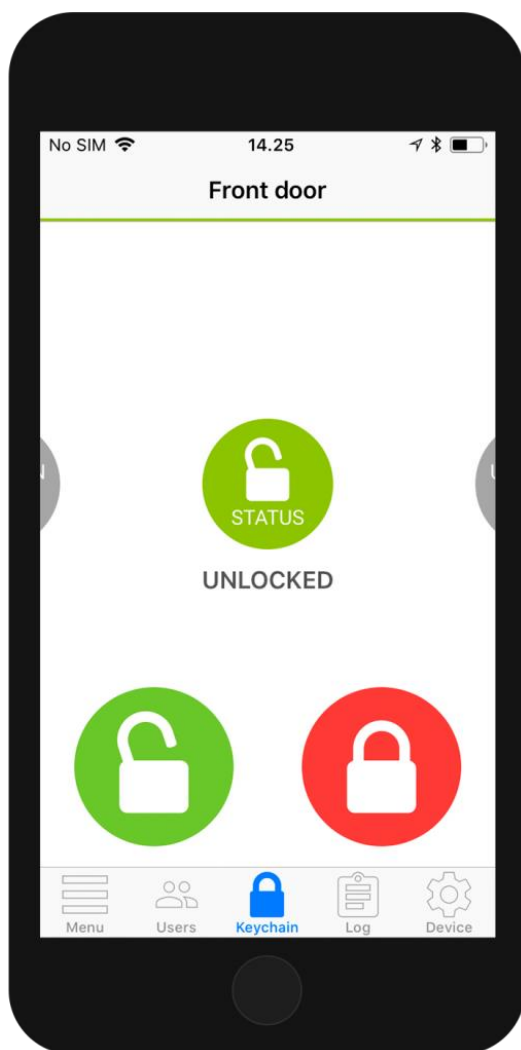

**CONTROL DE ACCESO A VIVIENDA
DANALOCK**

**CONTROL ACCESO A
VIVIENDA DANALOCK**

www.efintegra.es

d.vandercappel@efintegra.es

01/01/2019

Danalock v3

Cerradura inteligente para utilizar con su smartphone para abrir y cerrar puertas. Cerradura Bluetooth controlable con ambas tecnologías, permite apertura/cierre automático basado en GPS y cierre automático después de llegar a casa. Asistencia de bloqueo motorizada con Twist Assist. Fácil personalización y administración de huéspedes con 3 niveles de acceso diferenciados.

¡Y todo sin cuotas!!

Airbnb

El servicio de reservas de **Airbnb** está completamente integrado en la aplicación Danalock.

Envíe claves virtuales altamente cifradas a los inquilinos directamente desde la aplicación Danalock. Las llaves solo son válidas en el período de alquiler. Ofrezca a los inquilinos un fácil acceso usando sus teléfonos inteligentes. Controle todo el uso de la cerradura al instante

Nest

La 'App' de la cerradura domótica Danalock, dispone de un icono para integrarlo con el ecosistema Nest. Al presionar el ícono "Nest" se abre el sitio web de Nest, donde puedes iniciar sesión para integrar tu Danalock con tus dispositivos Nest.

Harmony

Conectar tu cerradura domótica Danalock V3 con un sistema de domótica basado en los controladores Harmony es tan fácil como seguir un asistente.

La App

Módulo de apertura portal

El Danalock Universal Module V3 es la solución perfecta para controlar dispositivos electrónicos como puertas de garaje y cerraduras electrónicas con su teléfono inteligente.